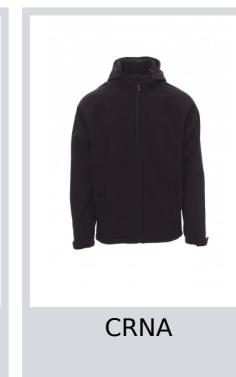

GALE

001044-0355

WP/MM 8000 MVP/GR 3000 Ergonomski oblikovana muška jakna s raglan rukavima, oblikovanom kapuljačom s dva šava i uzicom za stezanje, dugim patentnim zatvaračem, elastičnom vrpcom oko zglobova sa čičkom i dva vanjska džepa s patentnim zatvaračem.

Sastav: 100 % POLIESTER

Izgled: MEHANICKI RASTEZLJIVI MATERIJAL SOFT SHELL

Težina: 320 GR/MQ

Veličine: S-M-L-XL-XXL-3XL

Pakovanje: 1/10

PROIZVEDENO U: PROIZVEDENO U KINI

ŠIFRA HS: 62019300

Boje