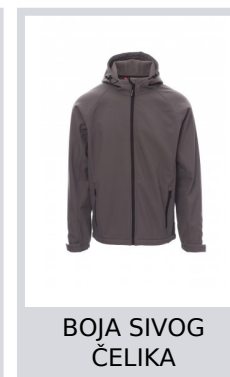

GALE

001044-0355

WP/MM 8000 MVP/GR 3000 Ergonomski oblikovana muška jakna s raglan rukavima, oblikovanom kapuljačom s dva šava i uzicom za stezanje, dugim patentnim zatvaračem, elastičnom vrpcom oko zglobova sa čičkom i dva vanjska džepa s patentnim zatvaračem.

Sastav: 100 % POLIESTER

Izgled: MEHANICKI RASTEZLJIVI MATERIJAL SOFT SHELL

Težina: 320 GR/MQ

Veličine: S-M-L-XL-XXL-3XL

Pakovanje: 1/10

PROIZVEDENO U: PROIZVEDENO U KINI

ŠIFRA HS: 62019300

Boje