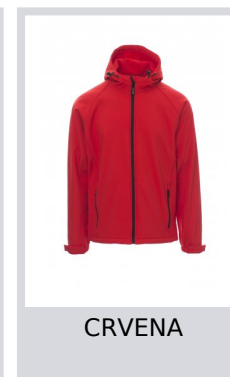

GALE

001044-0355

WP/MM 8000 MVP/GR 3000 Ergonomski oblikovana muška jakna s raglan rukavima, oblikovanom kapuljačom s dva šava i uzicom za stezanje, dugim patentnim zatvaračem, elastičnom vrpcom oko zglobova sa čičkom i dva vanjska džepa s patentnim zatvaračem.

Sastav: 100 % POLIESTER

Izgled: MEHANICKI RASTEZLJIVI MATERIJAL SOFT SHELL

Težina: 320 GR/MQ

Veličine: S-M-L-XL-XXL-3XL

Pakovanje: 1/10

PROIZVEDENO U: PROIZVEDENO U KINI

ŠIFRA HS: 62019300

Boje