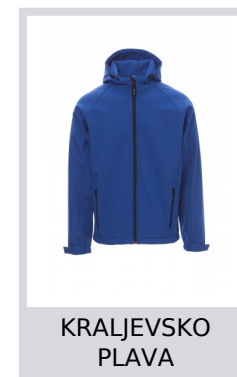

GALE

001044-0355

WP/MM 8000 MVP/GR 3000 Ergonomski oblikovana muška jakna s raglan rukavima, oblikovanom kapuljačom s dva šava i uzicom za stezanje, dugim patentnim zatvaračem, elastičnom vrpcom oko zglobova sa čičkom i dva vanjska džepa s patentnim zatvaračem.

Sastav: 100 % POLIESTER

Izgled: MEHANICKI RASTEZLJIVI MATERIJAL SOFT SHELL

Težina: 320 GR/MQ

Veličine: S-M-L-XL-XXL-3XL

Pakovanje: 1/10

PROIZVEDENO U: PROIZVEDENO U KINI

ŠIFRA HS: 62019300

Boje