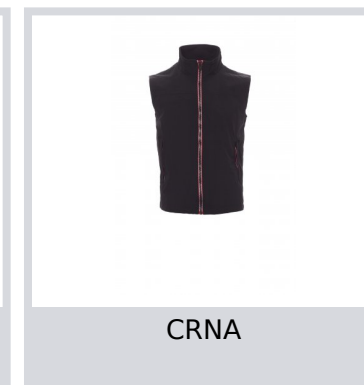

HORIZON R. 2.0

001161-0343

Muški prsluk s patentnim zatvaračem od 8 mm u kontrastu, dva vanjska džepa sa skrivenim patentnim zatvaračem, s unutrašnjosti bez ispuna i mrežastom podstavom, jednim džepom za mobilni telefon sa zatvaračem i otvorom za slušalice te patentnim zatvaračem na prsima i leđima radi lakšeg tiska i vezenja.

Sastav: 100 % NAJLON

Izgled: NAJLON TASLON 228T

Težina: 105 GR/MQ

Veličine: XS-S-M-L-XL-XXL-3XL-4XL

Pakovanje: 1/20

PROIZVEDENO U: PROIZVEDENO U KINI

ŠIFRA HS: 62011310

Boje

Upute za pranje

Certifikati

Vodič Za Veličinu

International Sizes	XXS		XS		S		M		L		XL		XXL		3XL		4XL		5XL	
IT - DE	36	38	40	42	44	46	48	50	52	54	56	58	60	62	64	66	68	70	72	74
FR - ES	32	34	36	38	40	42	44	46	48	50	52	54	56	58	60	62	64	66	68	70
UK	29	30	31	33	34	36	38	39	41	42	44	46	47	48	50	52	53	55	56	58
(G) - cm	37	37	38	38	39	39	40	40	41	41	42,5	42,5	44	44	45	45	46	46	47	47
(G) - in	14½	14½	15	15	15½	15½	15¾	15¾	16	16	16¾	16¾	17¼	17¼	17¾	17¾	18	18	18½	18½
(A) - cm	72	76	80	84	88	92	96	100	104	108	112	116	120	124	128	132	136	140	144	148
(A) - in	28	30	31	33	34	36	38	39	41	42	44	46	47	48	50	52	53	55	56	58
(B) - cm	64	68	72	74	76	80	84	88	92	96	100	104	108	112	116	120	124	128	132	136
(B) - in	25	27	28	29	30	32	33	34	36	38	40	41	43	45	46	48	49	51	52	54
(C) - cm	80	84	88	90	92	96	100	104	108	112	116	120	124	128	132	136	140	144	148	152
(C) - in	31	33	34	35	36	38	39	41	42	44	46	47	49	50	52	53	55	56	58	59
(D) - cm	82	82	84	84	85	85	86	86	87	87	88	88	88	88	88	88	89	89	89	89
(D) - in	32	32	33	33	33	33	33	33	34	34	34	34	34	34	34	34	35	35	35	35
(E) - cm					170/181				175/187				175/189							
(E) - in					67/71				69/73				69/75