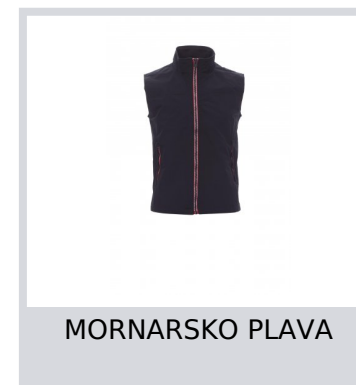

HORIZON R. 2.0

001161-0343

Muški prsluk s patentnim zatvaračem od 8 mm u kontrastu, dva vanjska džepa sa skrivenim patentnim zatvaračem, s unutrašnjosti bez ispuna i mrežastom podstavom, jednim džepom za mobilni telefon sa zatvaračem i otvorom za slušalice te patentnim zatvaračem na prsima i leđima radi lakšeg tiska i vezenja.

Sastav: 100 % NAJLON

Izgled: NAJLON TASLON 228T

Težina: 105 GR/MQ

Veličine: XS-S-M-L-XL-XXL-3XL-4XL

Pakovanje: 1/20

PROIZVEDENO U: PROIZVEDENO U KINI

ŠIFRA HS: 62011310

Boje

Upute za pranje

Certifikati

Vodič Za Veličinu

International Sizes	XXS		XS		S		M		L		XL		XXL		3XL		4XL		5XL	
IT - DE	36	38	40	42	44	46	48	50	52	54	56	58	60	62	64	66	68	70	72	74
FR - ES	32	34	36	38	40	42	44	46	48	50	52	54	56	58	60	62	64	66	68	70
UK	29	30	31	33	34	36	38	39	41	42	44	46	47	48	50	52	53	55	56	58
(G) - cm	37	37	38	38	39	39	40	40	41	41	42,5	42,5	44	44	45	45	46	46	47	47
(G) - in	14½	14½	15	15	15½	15½	15¾	15¾	16	16	16¾	16¾	17¼	17¼	17¾	17¾	18	18	18½	18½
(A) - cm	72	76	80	84	88	92	96	100	104	108	112	116	120	124	128	132	136	140	144	148
(A) - in	28	30	31	33	34	36	38	39	41	42	44	46	47	48	50	52	53	55	56	58
(B) - cm	64	68	72	74	76	80	84	88	92	96	100	104	108	112	116	120	124	128	132	136
(B) - in	25	27	28	29	30	32	33	34	36	38	40	41	43	45	46	48	49	51	52	54
(C) - cm	80	84	88	90	92	96	100	104	108	112	116	120	124	128	132	136	140	144	148	152
(C) - in	31	33	34	35	36	38	39	41	42	44	46	47	49	50	52	53	55	56	58	59
(D) - cm	82	82	84	84	85	85	86	86	87	87	88	88	88	88	88	88	89	89	89	89
(D) - in	32	32	33	33	33	33	33	33	34	34	34	34	34	34	34	34	35	35	35	35
(E) - cm					170/181				175/187				175/189							
(E) - in					67/71				69/73				69/75