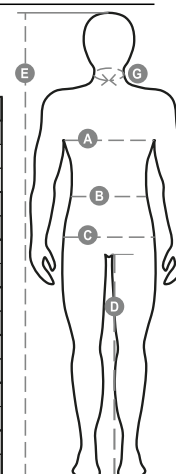

# HORIZON R. 2.0

001161-0343

Muški prsluk s patentnim zatvaračem od 8 mm u kontrastu, dva vanjska džepa sa skrivenim patentnim zatvaračem, s unutrašnjosti bez ispuna i mrežastom podstavom, jednim džepom za mobilni telefon sa zatvaračem i otvorom za slušalice te patentnim zatvaračem na prsima i leđima radi lakšeg tiska i vezenja.

**Sastav:** 100 % NAJLON

**Izgled:** NAJLON TASLON 228T

**Težina:** 105 GR/MQ

**Veličine:** XS-S-M-L-XL-XXL-3XL-4XL

**Pakovanje:** 1/20

**PROIZVEDENO U:** PROIZVEDENO U KINI

**ŠIFRA HS:** 62011310

## Vodič Za Veličinu

International Sizes	XXS		XS		S		M		L		XL		XXL		3XL		4XL		5XL	
IT - DE	36	38	40	42	44	46	48	50	52	54	56	58	60	62	64	66	68	70	72	74
FR - ES	32	34	36	38	40	42	44	46	48	50	52	54	56	58	60	62	64	66	68	70
UK	29	30	31	33	34	36	38	39	41	42	44	46	47	48	50	52	53	55	56	58
<b>(G) - cm</b>	37	37	38	38	39	39	40	40	41	41	42,5	42,5	44	44	45	45	46	46	47	47
<b>(G) - in</b>	14½	14½	15	15	15½	15½	15¾	15¾	16	16	16¾	16¾	17¼	17¼	17¾	17¾	18	18	18½	18½
<b>(A) - cm</b>	72	76	80	84	88	92	96	100	104	108	112	116	120	124	128	132	136	140	144	148
<b>(A) - in</b>	28	30	31	33	34	36	38	39	41	42	44	46	47	48	50	52	53	55	56	58
<b>(B) - cm</b>	64	68	72	74	76	80	84	88	92	96	100	104	108	112	116	120	124	128	132	136
<b>(B) - in</b>	25	27	28	29	30	32	33	34	36	38	40	41	43	45	46	48	49	51	52	54
<b>(C) - cm</b>	80	84	88	90	92	96	100	104	108	112	116	120	124	128	132	136	140	144	148	152
<b>(C) - in</b>	31	33	34	35	36	38	39	41	42	44	46	47	49	50	52	53	55	56	58	59
<b>(D) - cm</b>	82	82	84	84	85	85	86	86	87	87	88	88	88	88	88	88	89	89	89	89
<b>(D) - in</b>	32	32	33	33	33	33	33	33	34	34	34	34	34	34	34	34	35	35	35	35
<b>(E) - cm</b>					170/181				175/187				175/189							
<b>(E) - in</b>					67/71				69/73				69/75							